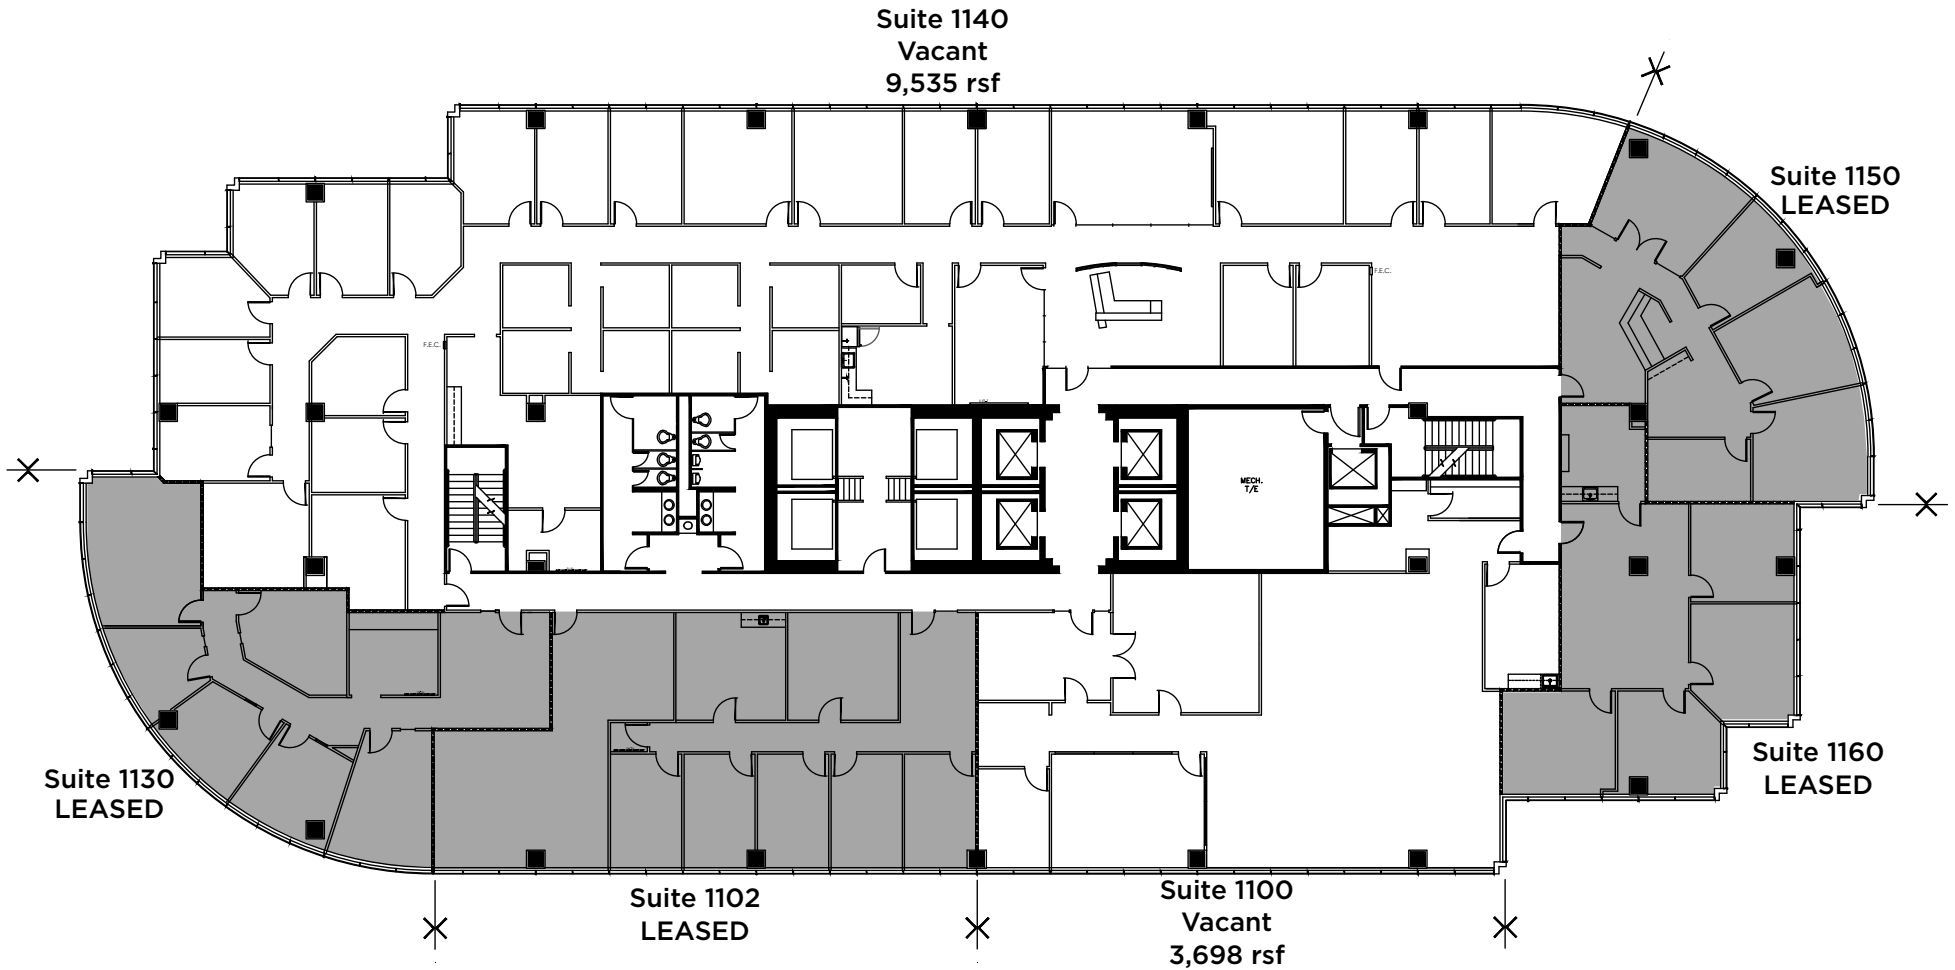

**ELEMENT**  
E A S T

3030 LBJ FREEWAY, DALLAS, TX 75234

[ELEMENTTOWERS.COM](http://ELEMENTTOWERS.COM)

**11TH FLOOR**

FOR LEASING INFORMATION: **214.220.0600**

Russ Johnson: [russ.johnson@am.jll.com](mailto:russ.johnson@am.jll.com) • Jake Whaley: [jake.whaley@am.jll.com](mailto:jake.whaley@am.jll.com)